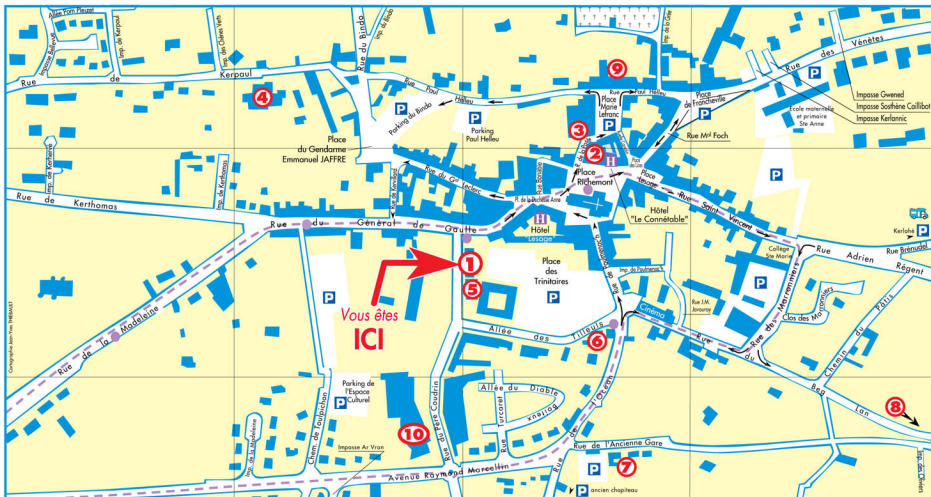

Sarzeau Centre-ville

Office de Tourisme 1	Centre de secours 6
Mairie 2	Affaires Maritimes 7
La Poste 3	Parc des Sports 8
Gendarmerie 4	Perception 9
Urbanisme 5	Espace culturel 10

Trajet et arrêts de bus assurant la desserte des parkings et du centre-bourg le jeudi matin.
 Tous les jeudis matin, jour de marché, une navette est assurée par autocar gratuit. Départ à la Madeleine.
 Le stationnement en centre-bourg, y compris la place Marie Le Franc, est en zone bleue (disque obligatoire).
 Toutes ces places sont délimitées par un marquage au sol de couleur bleue.